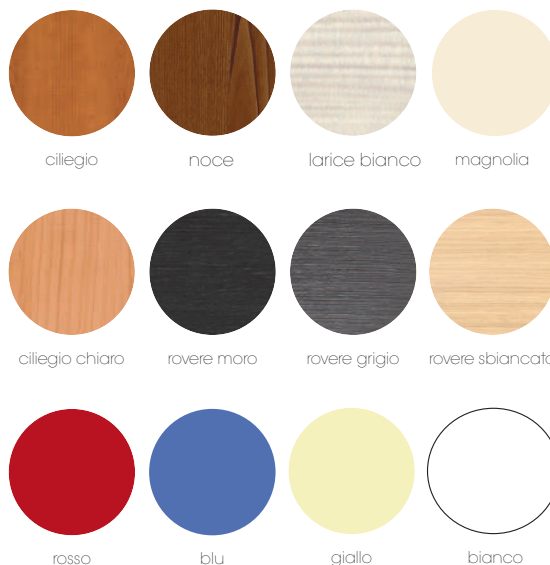

мм. с торцом абс цвет алюминий

Стеклопанель из алюминия 20мм

Venus glass

Anta in MDF con vetro laccato nei colori in dotazione. Disponibile solo nella versione free style.

MDF door with lacquered glass, our range colour. Available in Freestyle version only.